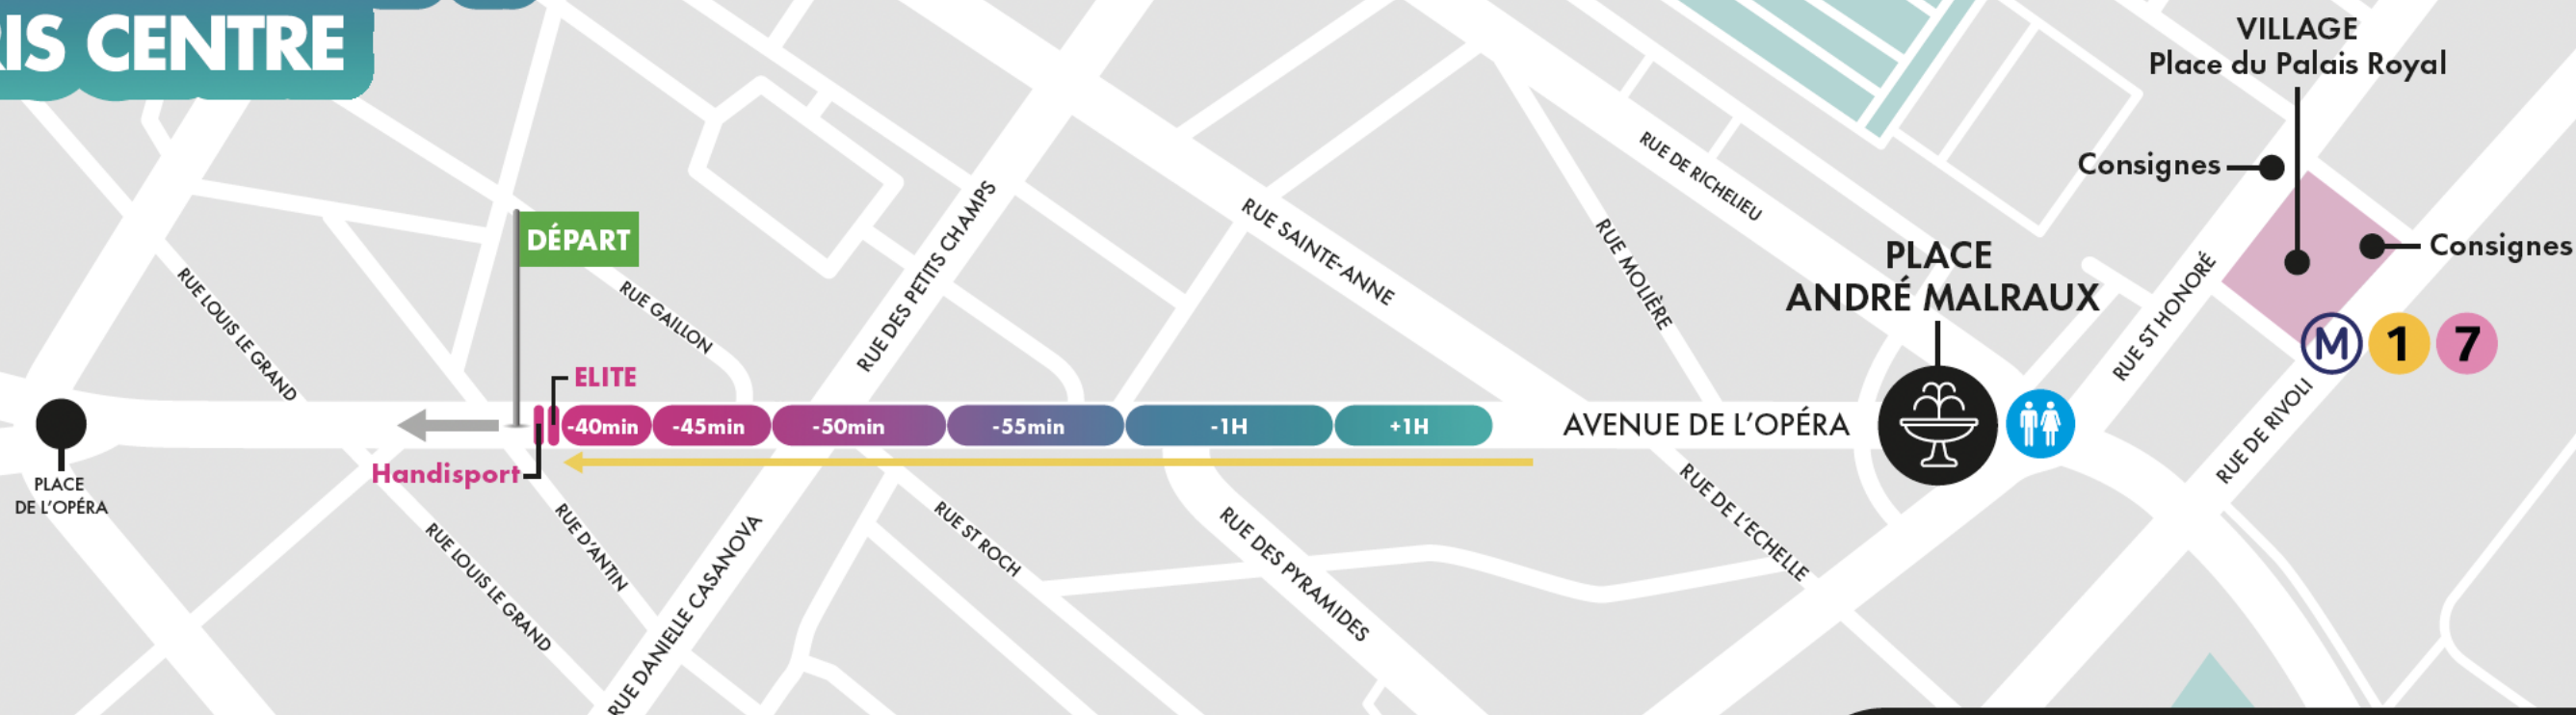

# 10KM HOKA PARIS CENTRE

## PLAN DES SAS DE DÉPART 10KM HOKA PARIS CENTRE – 17 NOVEMBRE 2024

← Accès aux SAS de départ uniquement par le côté gauche de l'avenue en direction de l'opéra

**OUVERTURE DES SAS DE DÉPART - 08h30**

CATEGORIE	Heure conseillée d'entrée dans votre SAS	Heure de départ	Accès SAS via les rues suivantes
HANDISPORT	9h10	9h30	OPERA / RUE D'ANTIN
ELITE & -35MIN	9h13	9h33	OPERA / RUE D'ANTIN / RUE DANIEL CASANOVA / PLACE ANDRE MALRAUX
-40 MIN	9h13	9h33	OPERA / RUE D'ANTIN / RUE DANIEL CASANOVA / PLACE ANDRE MALRAUX
-45 MIN	9h17	9h37	OPERA / RUE D'ANTIN / RUE DANIEL CASANOVA / PLACE ANDRE MALRAUX
-50 MIN	9h21	9h41	RUE DANIEL CASANOVA / RUE SAINT ROCH / PLACE ANDRE MALRAUX
-55 MIN	9h29	9h49	RUE SAINT ROCH / RUE DES PYRAMIDES / PLACE ANDRE MALRAUX
-1H	9h37	9h57	RUE DES PYRAMIDES / PLACE ANDRE MALRAUX
+1H	9h45	10h05	PLACE ANDRE MALRAUX